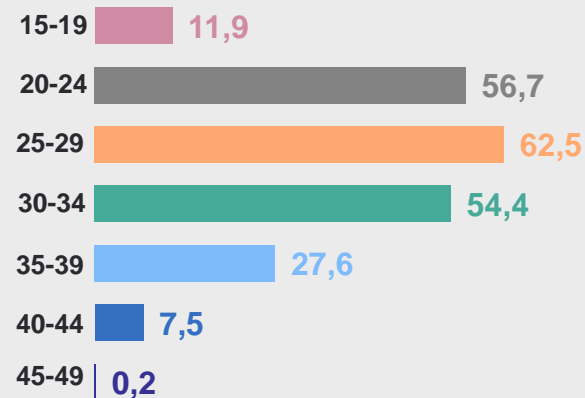

15 октября – Международный день сельских женщин

Доля сельских женщин в общей численности женского населения Белгородской области на 1 января 2024 года

33,4%
805 985
женщин

Структура сельского населения Белгородской области по полу на 1 января 2024 года

Очередность рождений у сельских матерей за 2023 год, человек

Возрастные коэффициенты рождаемости сельских матерей за 2023 год, ‰

Распределение сельских женщин по основным возрастным группам, человек