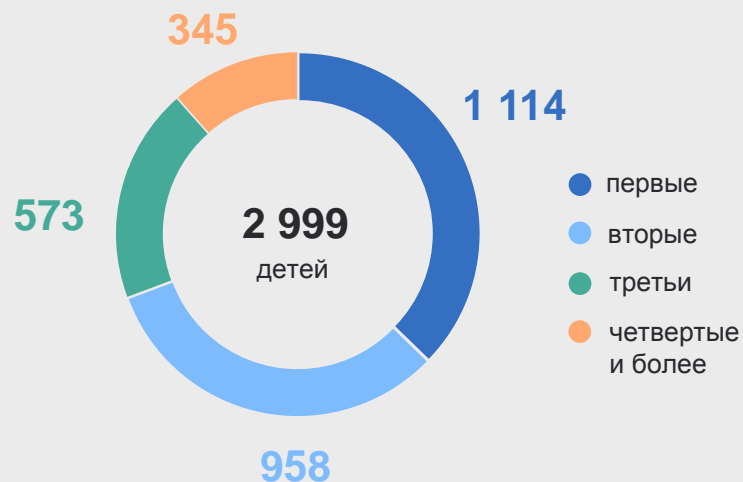

15 октября – Международный день сельских женщин

Доля сельских женщин в общей численности женского населения Белгородской области на 1 января 2024 года

33,4%
805 985
женщин

Структура сельского населения Белгородской области по полу на 1 января 2024 года

Очередность рождений у сельских матерей за 2023 год, человек

Возрастные коэффициенты рождаемости сельских матерей за 2023 год, ‰

Распределение сельских женщин по основным возрастным группам, человек